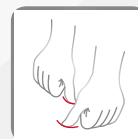

< relaxmyway

TWIST^{2GO}

MASSAGEKUDDE

TWIST²GO

MASSAGEKUDDE

KNÅDMASSAGE

VÄRME

TUMTRYCK

MED FOKUS PÅ FORM, FUNKTIONALITET OCH INTEGRERAD VÄRMEFUNKTION

Tack vare sin ergonomiska form kan Twist2Go ge en effektiv massage på nästan alla kroppsdelar - vare sig det är nacke, axlar, rygg, ben, fötter eller mage. Tack vare den optimala placeringen av de fyra massagehuvudena och de cirkulära rörelserna garanteras en lugnande och lindrande massage varje gång.

Med tillbehöret Twist Straps får du en optimal användning av Twist2Go då du inte behöver något att luta dig emot vid en massage. Med Twist Straps blir det dessutom enklare att reglera trycket mot massagekudden och förflytta den på ryggen.

ANVÄNDNINGSMÖJLIGHETER

VALFRITT TILLBEHÖR

Med remmarna Twist Straps (se bild ovan) får du en maximal användning av Twist2Go då du inte behöver luta dig emot något vid en massage. Du kan massera dig stående. Med Twist Straps blir det dessutom enklare att reglera massagekuddens tryck mot ryggen och flytta positionen på den.